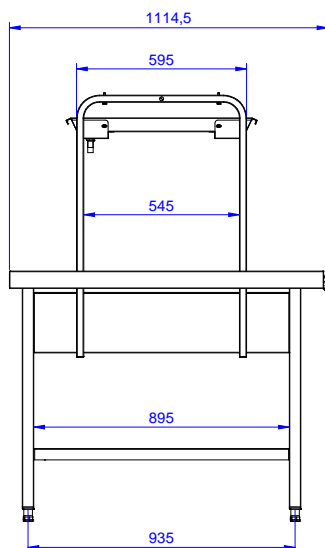

- Een of twee afval gaten met een rubberen ring schrappen tafelblad.
- Alle oppervlakken glad en gepolijst.
- Het ontvangen van tafelblad met opstaande zijkanten all-round, vermindert de mogelijkheid van serviesgoed geduwd van de tafel.
- Gebouwd in AISI 304 RVS met vierkante 40x40mm buizenconstructie en benen.
- De sorteertafel is voorzien van een etagere voor schuine plaatsing van afwaskorven, die zowel naar de bedieningszijde als naar de afwaszijde gekanteld kunnen worden.

Gekeurd: _____

Algemene Gegevens:

Afmetingen, extern, breedte: 865343 (BHST1711L)	1700 mm
Afmetingen, extern, diepte:	1100 mm
Afmetingen, extern, hoogte:	1551 mm
Gewicht, netto:	15 kg

Front aanzicht

Zij aanzicht

Boven aanzicht