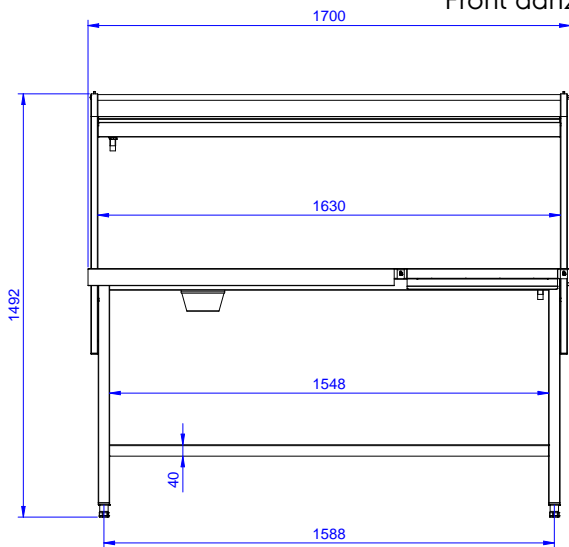

- Een of twee afval gaten met een rubberen ring schrappen tafelblad.
- Alle oppervlakken glad en gepolijst.
- Het ontvangen van tafelblad met opstaande zijkanten all-round, vermindert de mogelijkheid van serviesgoed geduwd van de tafel.
- Gebouwd in AISI 304 RVS met vierkante 40x40mm buizenconstructie en benen.
- De sorteertafel is voorzien van een etagere voor schuine plaatsing van afwaskorven, die zowel naar de bedieningszijde als naar de afwaszijde gekanteld kunnen worden.

Duurzaamheid

- Optionele extra's: vlakke dienbladrail, bestek goot of een extra afvalgat.

Optionele Accessoires

- - NOT TRANSLATED - PNC 855297
- Extra bovenschap op sorteertafel, voor korvenopslag, 1700mm PNC 865376
- Dienbladrail voor sorteertafel, 1700mm PNC 865380
- Bestekgoot voor dienbladrail PNC 865383
- Vloerbevestiging voor 2 vierkante poten PNC 865386
- - NOT TRANSLATED - PNC 865418
- - NOT TRANSLATED - PNC 865419

Gekeurd: _____

Algemene Gegevens:

Afmetingen, extern, breedte: 865343 (BHST1711L)	1700 mm
Afmetingen, extern, diepte:	1100 mm
Afmetingen, extern, hoogte:	1551 mm
Gewicht, netto:	15 kg

Front aanzicht

Zij aanzicht